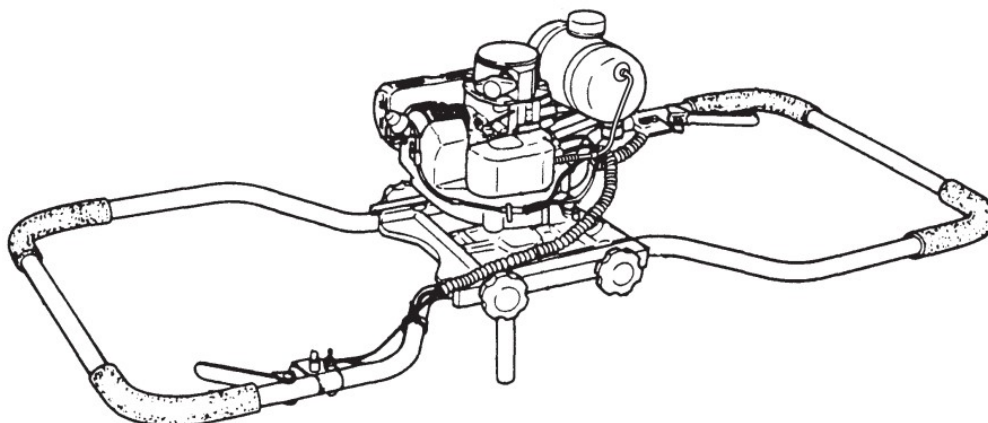

Auger
Erdbohrgerät
Tarière
Mototrivella
Motor Grondboor
Ahoyadora

Perfurador de solo
Markbormaskin
Pælebor
Jordbor
Kaira

DA300E / DA300E (H)

DA300E

Read the manual carefully before operating this machine.
Lesen Sie vor der Verwendung diese Anleitung sorgfältig durch.
Lire attentivement le manuel avant d'utiliser la machine.
Leggere attentamente il manuale prima di mettere in funzione questa apparecchiatura.
Lees de handleiding zorgvuldig door voordat u de machine bedient.
Antes de utilizar esta máquina, lea cuidadosamente el manual.
Leia o manual atentamente antes de operar esta máquina.
Läs noga igenom bruksanvisningen innan maskinen tas i bruk.
Læs denne brugsvejledning omhyggeligt, inden maskinen tages i brug.
Bruksanvisningen må leses nøye før bruk av maskinen.
Lue ohjekirja huolellisesti ennen koneen käyttämistä.